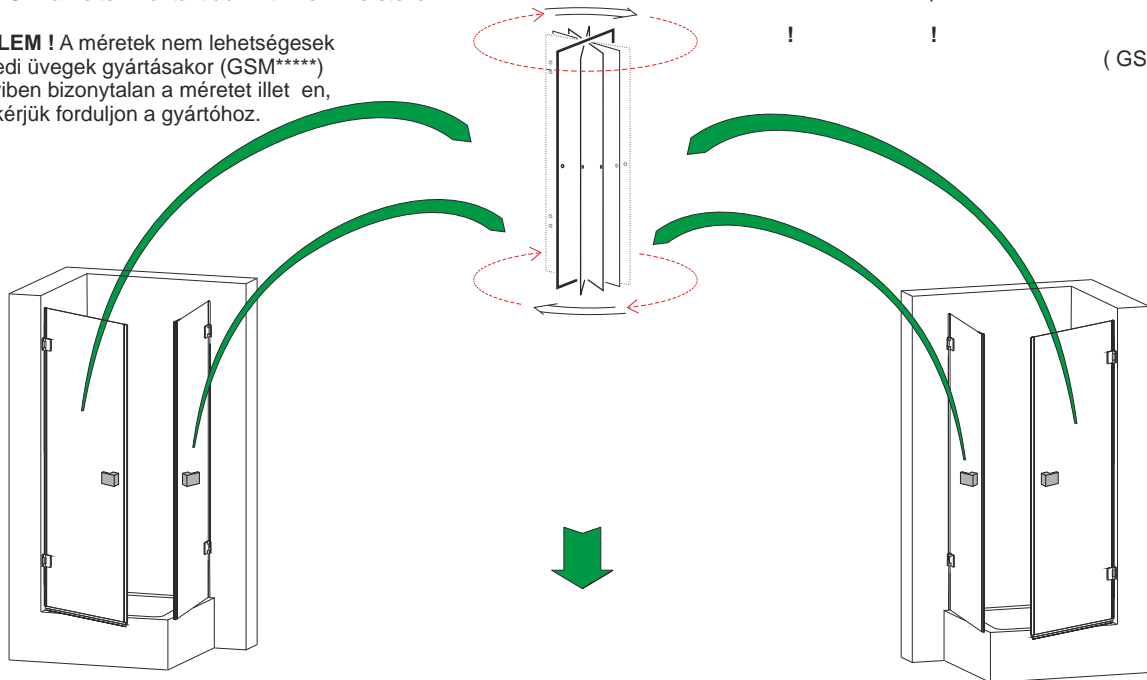

CE
RIHO Suchý 37, 680 01 Czech Republic
10 DoP-2014-05
G (exact product code - see sticker on package p esný kód výrobku - viz nálepka na obalu)
PH EN 14428