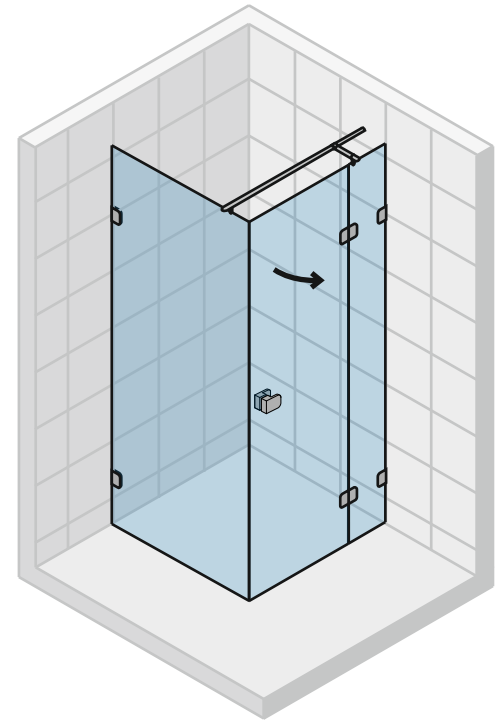

Scandic Soft Q203

Links / Left / Gauche
Levá / Balos / Lewa /

Rechts / Right / Droite
Pravá / Jobbos / Prawa /

 1x	 562020001 1x	 562550062 GQ0*01 (2x) Links / Left / Gauche / Levá / Balos / Lewa /
 1x	 562010002 1x	 562550060 GQ0*02 (2x) Rechts / Right / Droit / Pravá / Jobbos / Prawa /
 1x	 562010001 1x	 562550068 4x
 562550110 1x	 130805080 9x Ø8mm	 130602558 9x st4.8x60
 131604004 GQ000* (1x) GQ0902* (2x)	 160250510 160250511 120cm 160cm GQ0902* (1x)	 130103030 GQ0902* (1x)

836 / 936 / 1136 / 1336 / 1536mm

34mm

2mm

Links / Left / Gauche
Levá / Balos / Lewa /
TOPVIEW /

736 / 836 / 936mm

34mm

2mm

>110cm