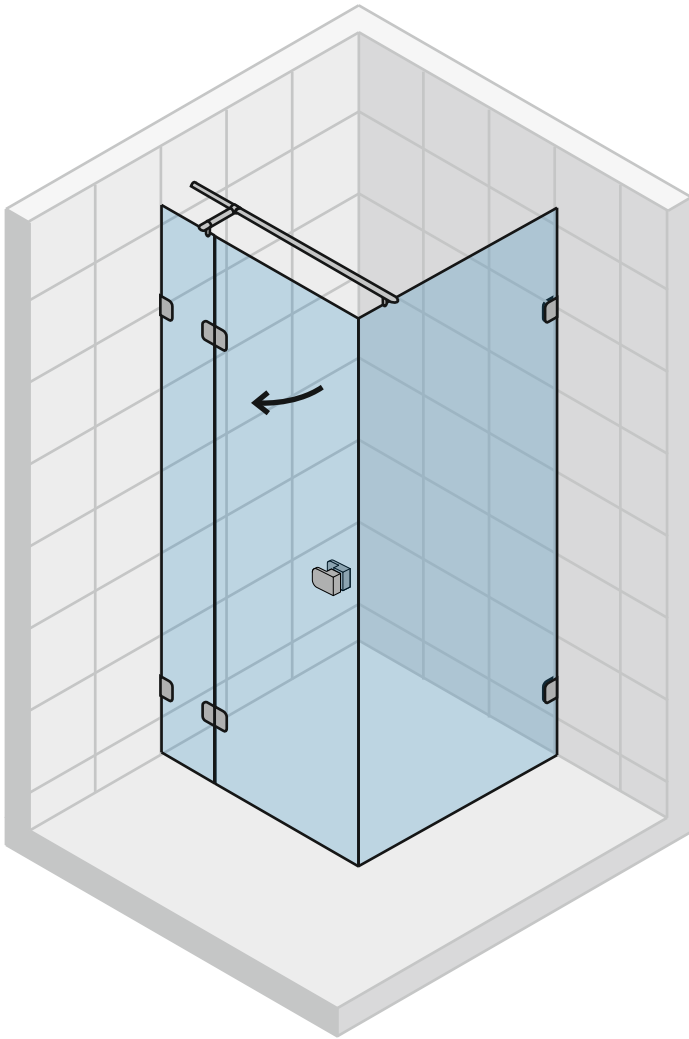

Scandic Soft Q203

Links / Left / Gauche
Levá / Balos / Lewa /

Rechts / Right / Droite
Pravá / Jobbos / Prawa /

 1x	 562020001 1x	 562550062 GQ0*01 (2x) Links / Left / Gauche / Levá / Balos / Lewa /
 1x	 562010002 1x	 562550060 GQ0*02 (2x) Rechts / Right / Droit / Pravá / Jobbos / Prawa /
 1x	 562010001 1x	 562550068 4x
 562550110 1x	 130805080 9x Ø8mm	 130602558 9x st4.8x60
 131604004 GQ000* (1x) GQ0902* (2x)	 160250510 160250511 120cm 160cm GQ0902* (1x)	 130103030 GQ0902* (1x)