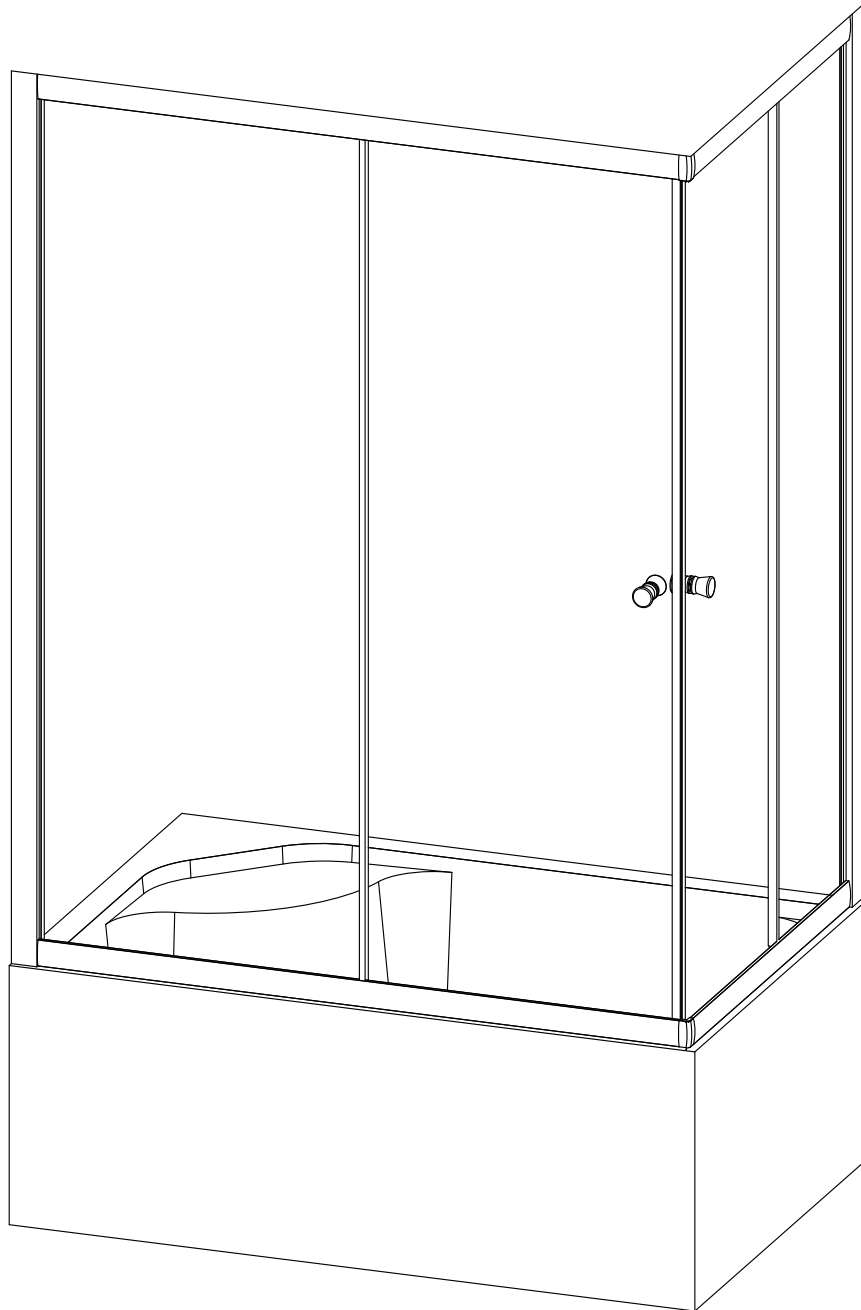

# Душевой угол RB 8100/8120 ВР

Инструкция по сборке

№	рисунок	КОЛИЧЕСТВО
1	 поддон	1 ШТ
2	 панель поддона	1 ШТ
3	 каркас	1 ШТ
4	 профили горизонтальные	1 КОМПЛ
5	 профиль вертикальный	2 ШТ
6	 профиль пристеночный	2 ШТ
7	 молдинг на стекло	4 ШТ
8	 шпилька M12 42 см	4 ШТ
9	 стекло подвижное	2 ШТ
10	 стекло фиксированное	2 ШТ

№	рисунок	КОЛИЧЕСТВО
11	 уплотнитель магнитный	1 ШТ
12	 ручка	2 ШТ
13	 крепление стекла	4 ШТ
14	 ролик	8 ШТ
15	 уплотнитель стекла	1 ШТ
16	 саморез 3.2x16	24 ШТ
17	 саморез с дюбелем 3.2x30	6 ШТ
18	 саморез 3.2x41	11 ШТ
19	 пластина опорная	4 ШТ
20	 ножка	4 ШТ
21	 шайба M12	6 ШТ
22	 гайка M12	18 ШТ
23	 уголок крепления панели	4 ШТ
24	 ограничитель открытия дверей 3*9	8 ШТ
25	 уголок для профиля	2 ШТ
26	 прижим панели	4 ШТ