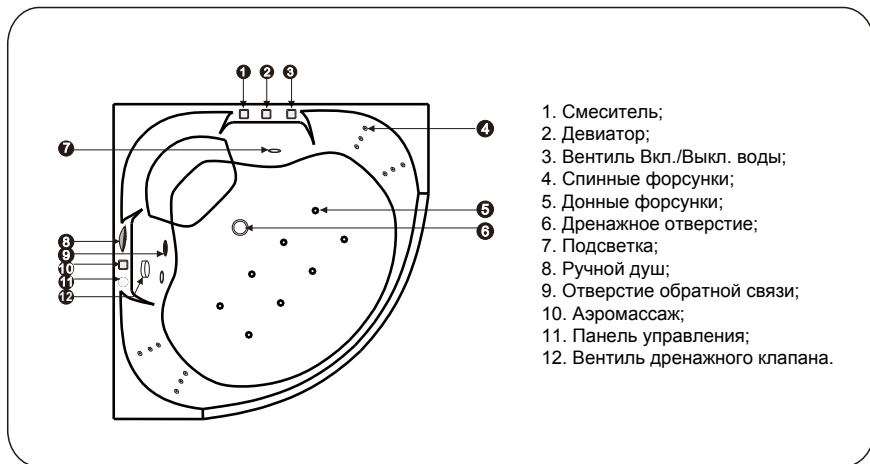

Составляющие части гидромассажной ванны A4104

Монтажная схема и размеры ванны A4104

Unit: mm