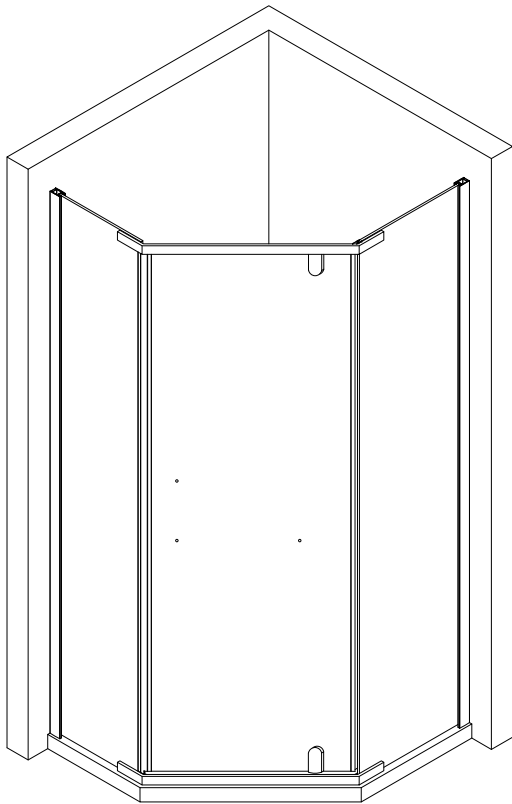

шаг 5

Ⓜ X1 Ⓝ X1 Ⓛ X1 Ⓚ X4

шаг 6

Ⓛ X1