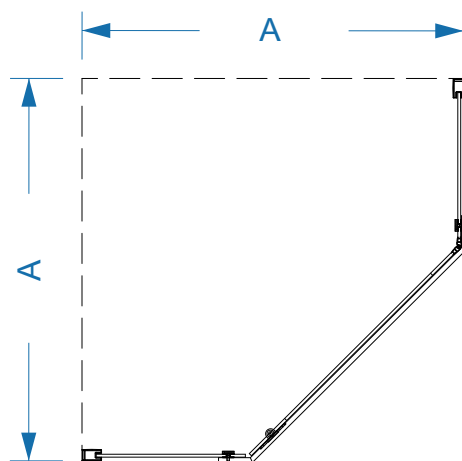

Душевой угол

RV-36/36B

Инструкция по установке

Пожалуйста, прочитайте инструкцию перед установкой

Условный размер, мм	Монтажный размер А, мм
800x800	(790-810)x(790-810)
900x900	(890-910)x(890-910)
1000x1000	(990-1010)x(990-1010)

Необходимые инструменты и оборудование

К а р а н д а ш

6 мм

3.2 мм

С в е р л о

О т в е р т к а

С и л и к о н

Р у л е т к а