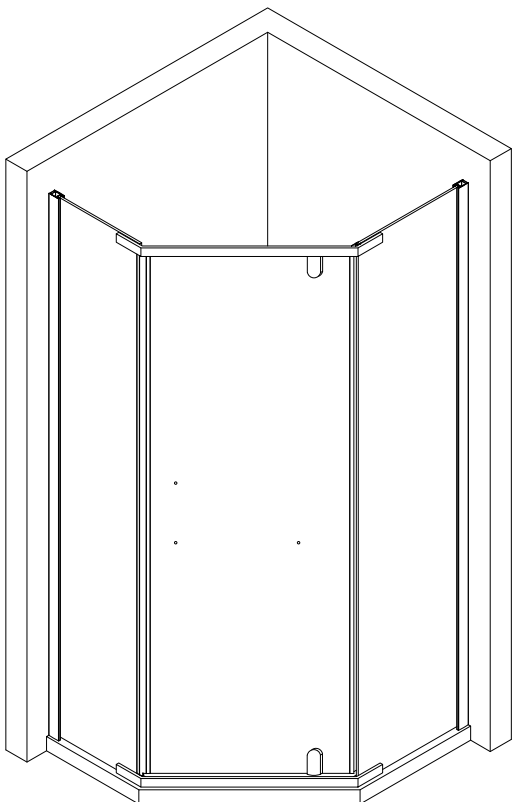

Душевой угол

RV-36/36B

Инструкция по установке

Пожалуйста, прочитайте инструкцию перед установкой

Условный размер, мм	Монтажный размер А, мм
800x800	(790-810)x(790-810)
900x900	(890-910)x(890-910)
1000x1000	(990-1010)x(990-1010)

шаг 1

Ⓐ X8 Ⓑ X8 Ⓒ X2

шаг 2

Ⓓ X1 Ⓔ X1

шаг 3

ⓐ X4 ⓔ X2 ⓕ X4 Ⓛ X2

шаг 4

Ⓜ X1