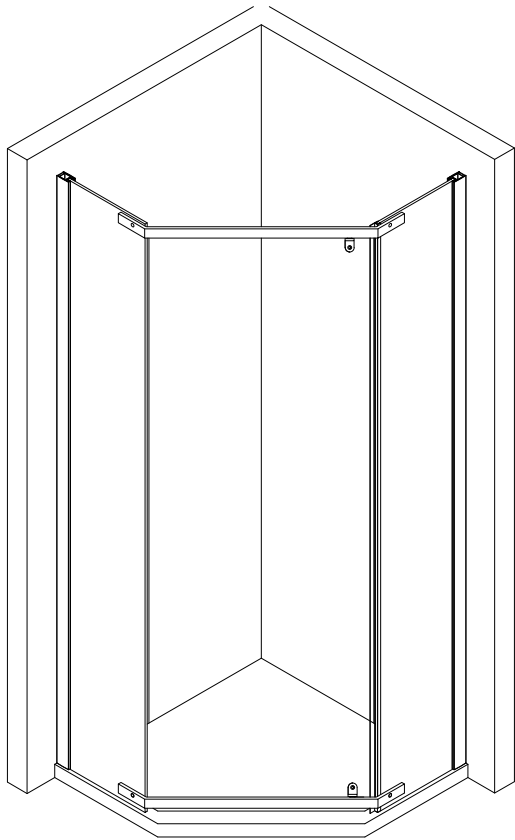

Душевой угол

RV-36/36B

Инструкция по установке

Пожалуйста, прочитайте инструкцию перед установкой

Условный размер, мм	Монтажный размер А, мм
800x800	(790-810)x(790-810)
900x900	(890-910)x(890-910)
1000x1000	(990-1010)x(990-1010)

шаг 1

Ⓐ X8 Ⓑ X8 Ⓒ X2

шаг 2

Ⓓ X1 Ⓔ X1

шаг 3

ⓐ X4 ⓔ X2 ⓕ X4 Ⓛ X2

шаг 4

Ⓜ X1