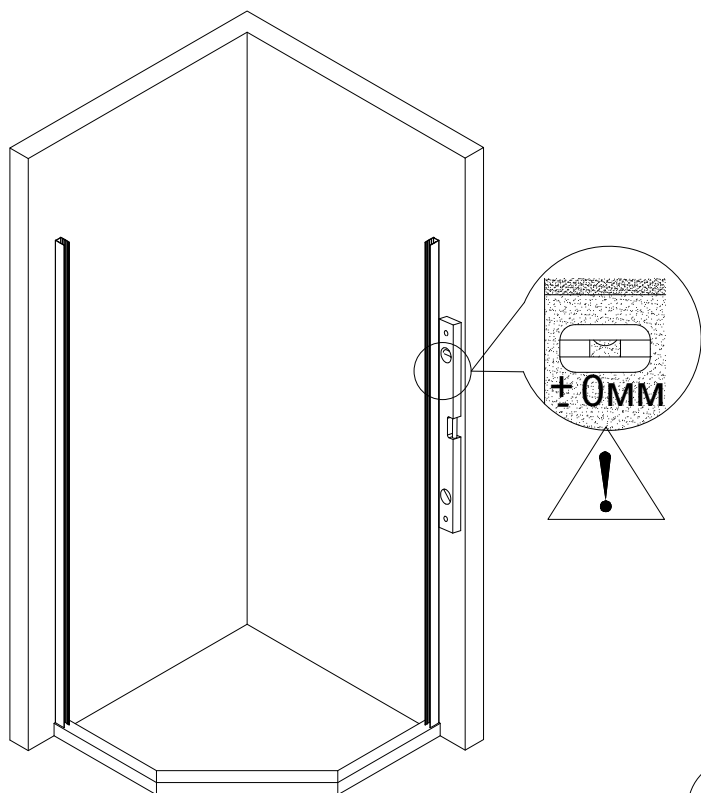

шаг 1

Ⓐ X8 Ⓑ X8 Ⓒ X2

шаг 2

Ⓓ X1 Ⓔ X1