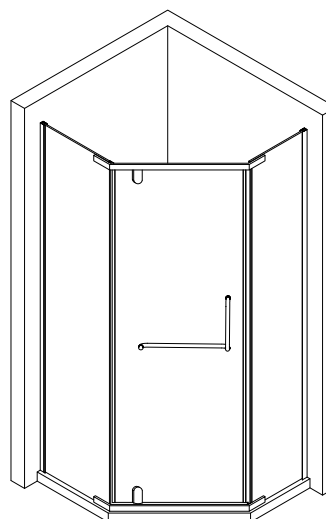

Душевой угол

RV-36/36B

Инструкция по установке

Пожалуйста, прочитайте инструкцию перед установкой

Условный размер, мм	Монтажный размер А, мм
800x800	(790-810)x(790-810)
900x900	(890-910)x(890-910)
1000x1000	(990-1010)x(990-1010)

М о л о т о к

У р о в е н ь

Д р е л ь

Данная модель с универсальной установкой открывания двери

Комплектация

(A)		X8
(B)		X8
(C)		X4
(D)		X1
(E)		X2
(F)		X4

(G)		X2
(H)		X1
(I)		X1
(J)		X1
(K)		X6
(L)		X6
(M)		X4