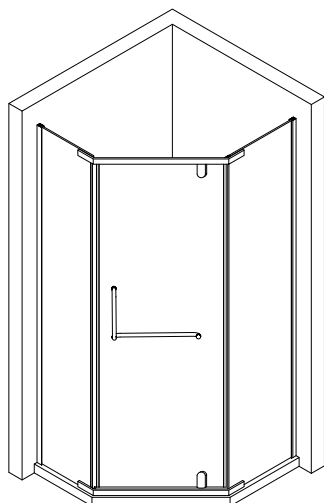

Душевой угол

RV-36/36B

Инструкция по установке

Пожалуйста, прочитайте инструкцию перед установкой

Условный размер, мм	Монтажный размер А, мм
800x800	(790-810)x(790-810)
900x900	(890-910)x(890-910)
1000x1000	(990-1010)x(990-1010)

М о л о т о к

У р о в е н ь

Д р е л ь

Данная модель с универсальной установкой открывания двери

Комплектация

(A)		X8
(B)		X8
(C)		X4
(D)		X1
(E)		X2
(F)		X4

(G)		X2
(H)		X1
(I)		X1
(J)		X1
(K)		X6
(L)		X6
(M)		X4

шаг 1

Ⓐ X8 Ⓑ X8 Ⓒ X2

шаг 2

Ⓓ X1 Ⓔ X1

шаг 3

ⓐ X4 ⓔ X2 ⓕ X4 Ⓛ X2

шаг 4

Ⓜ X1