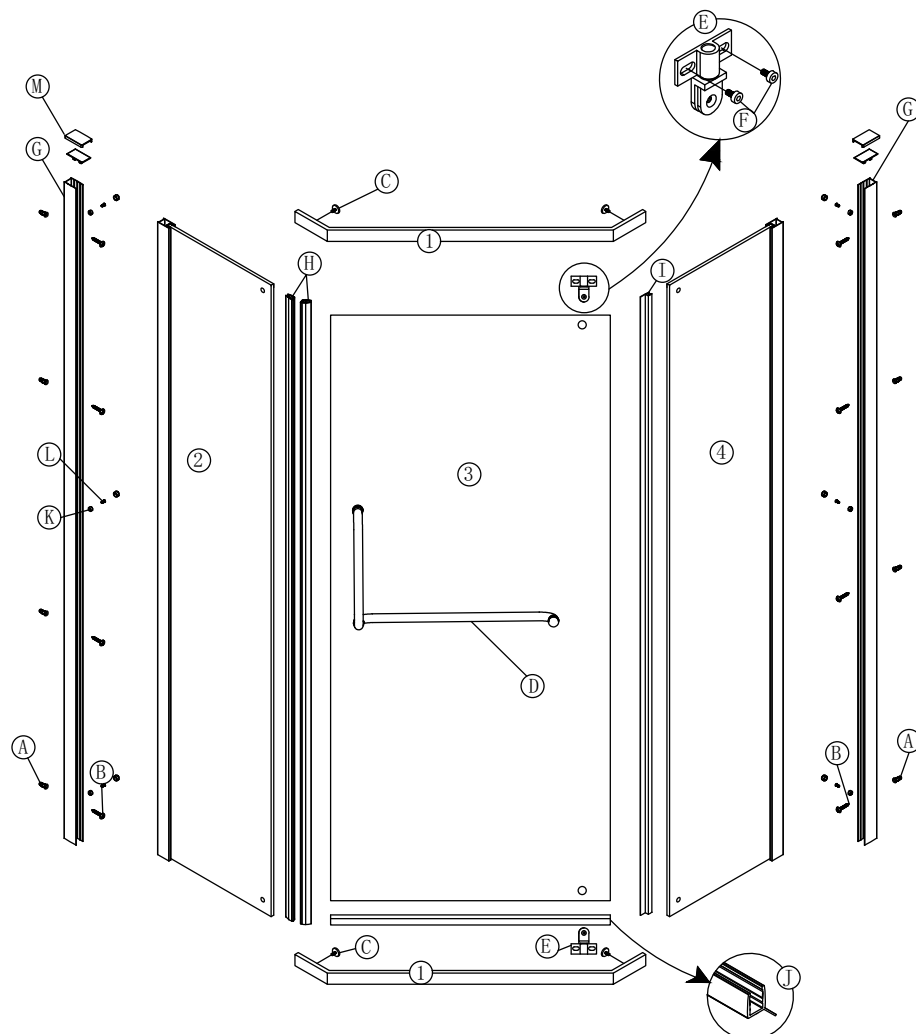

Комплектация

(A)		X8
(B)		X8
(C)		X4
(D)		X1
(E)		X2
(F)		X4

(G)		X2
(H)		X1
(I)		X1
(J)		X1
(K)		X6
(L)		X6
(M)		X4