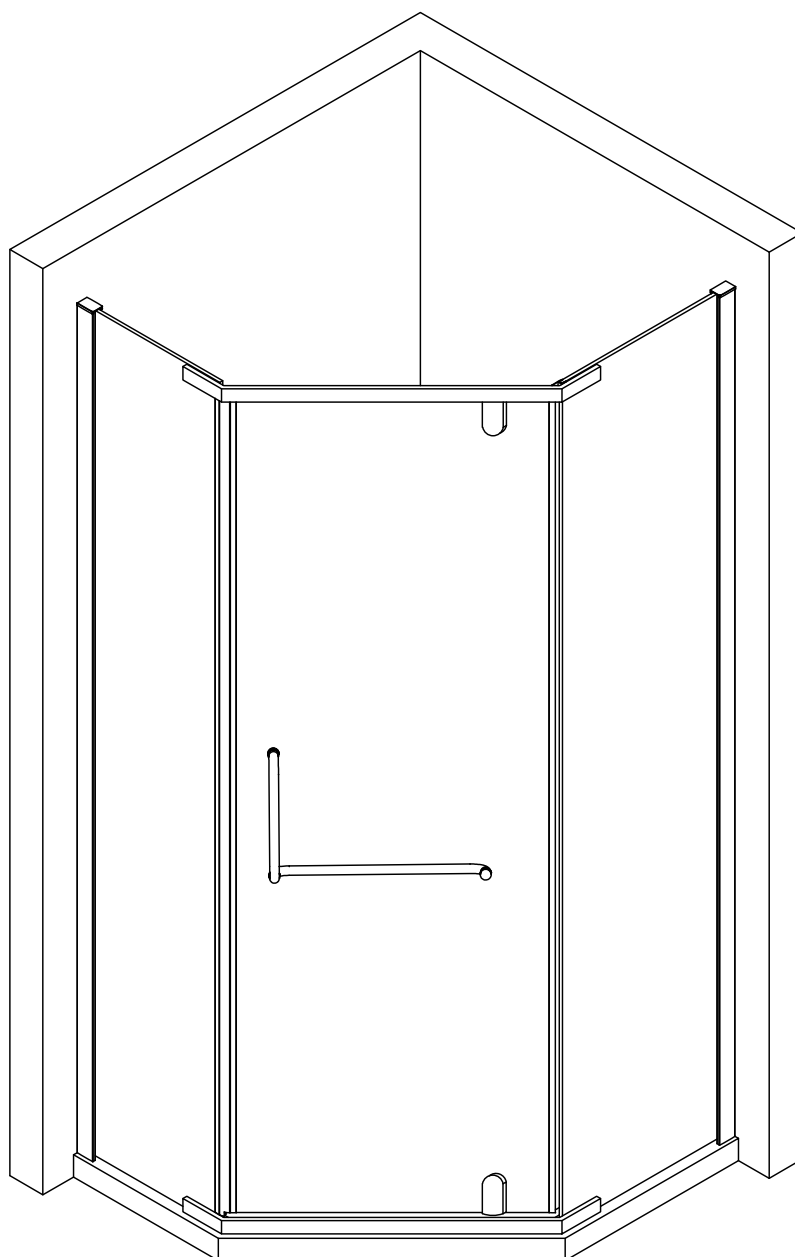

Душевой угол

RV-36/36B

Инструкция по установке

Пожалуйста, прочитайте инструкцию перед установкой

Условный размер, мм	Монтажный размер А, мм
800x800	(790-810)x(790-810)
900x900	(890-910)x(890-910)
1000x1000	(990-1010)x(990-1010)