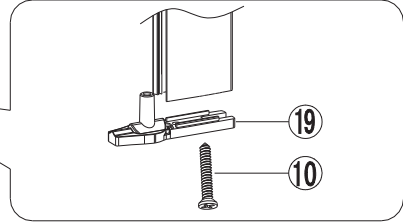

Инструкция по установке

VN-61

NO.	Designation	Pieces	NO.	Designation	Pieces
1		X1	12		X1
2		X1	13.1		X1
3		X2	13.2		X1
4		X2	14		X2
5		X1	15		X1
6	 Ø8	X6+1	16		X1
7	 ST4X35	X6+1	17		X1
8	 ST4X10	X4+1	18		X1
9		X4+1	19		X1
10	 ST4X25	X4+1	20		X1
11.1		X1	21	 M6x12	X1
11.2		X1	22.1		X1
			22.2		X1
			23	 ST3X20	X2
			24		X2
				 Ø8	
				 Ø3.2	

1.

	P	W
750	750-800	800
850	850-900	900

2.

3.

4.

5.

6.

7.