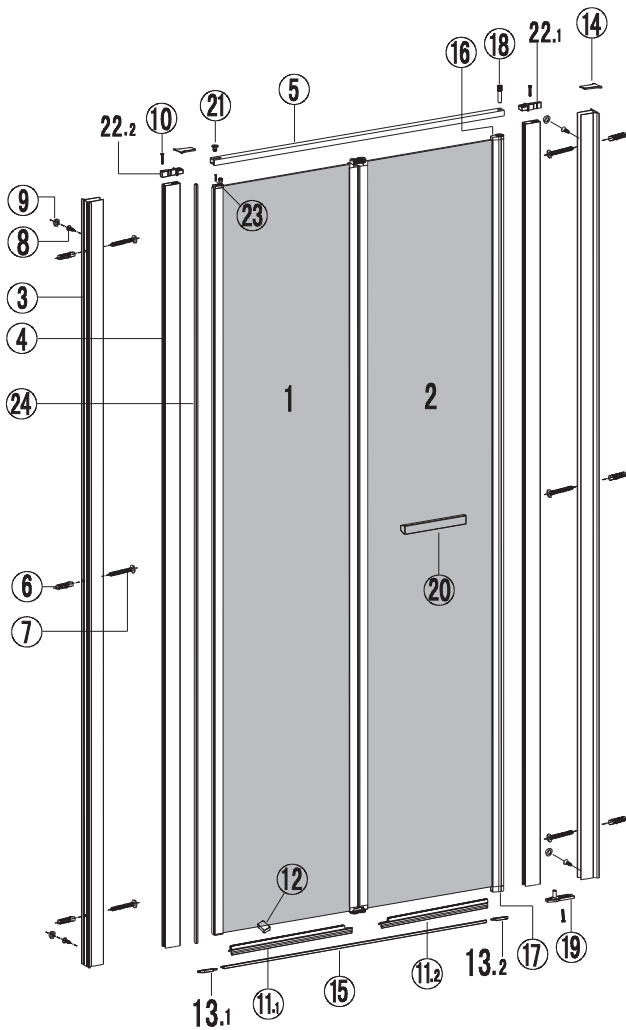

Инструкция по установке

VN-61

NO.	Designation	Pieces	NO.	Designation	Pieces
1		X1	12		X1
2		X1	13.1		X1
3		X2	13.2		X1
4		X2	14		X2
5		X1	15		X1
6	 Ø8	X6+1	16		X1
7	 ST4X35	X6+1	17		X1
8	 ST4X10	X4+1	18		X1
9		X4+1	19		X1
10	 ST4X25	X4+1	20		X1
11.1		X1	21	 M6x12	X1
11.2		X1	22.1		X1
			22.2		X1
			23	 ST3X20	X2
			24		X2
				 Ø8	
				 Ø3.2	

1.

	P	W
750	750-800	800
850	850-900	900

2.

3.

4.

5.

6.

7.

8.

9.

24h 