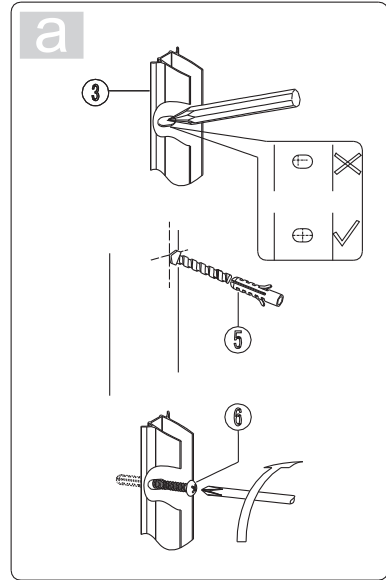

Инструкция по установке

VN-61

NO.	Designation	Pieces	NO.	Designation	Pieces
1		X1	12		X1
2		X1	13.1		X1
3		X2	13.2		X1
4		X2	14		X2
5		X1	15		X1
6	 Ø8	X6+1	16		X1
7	 ST4X35	X6+1	17		X1
8	 ST4X10	X4+1	18		X1
9		X4+1	19		X1
10	 ST4X25	X4+1	20		X1
11.1		X1	21	 M6x12	X1
11.2		X1	22.1		X1
			22.2		X1
			23	 ST3X20	X2
			24		X2
				 Ø8	
				 Ø3.2	

1.

	P	W
750	750-800	800
850	850-900	900

2.

3.

4.

5.

6.

7.