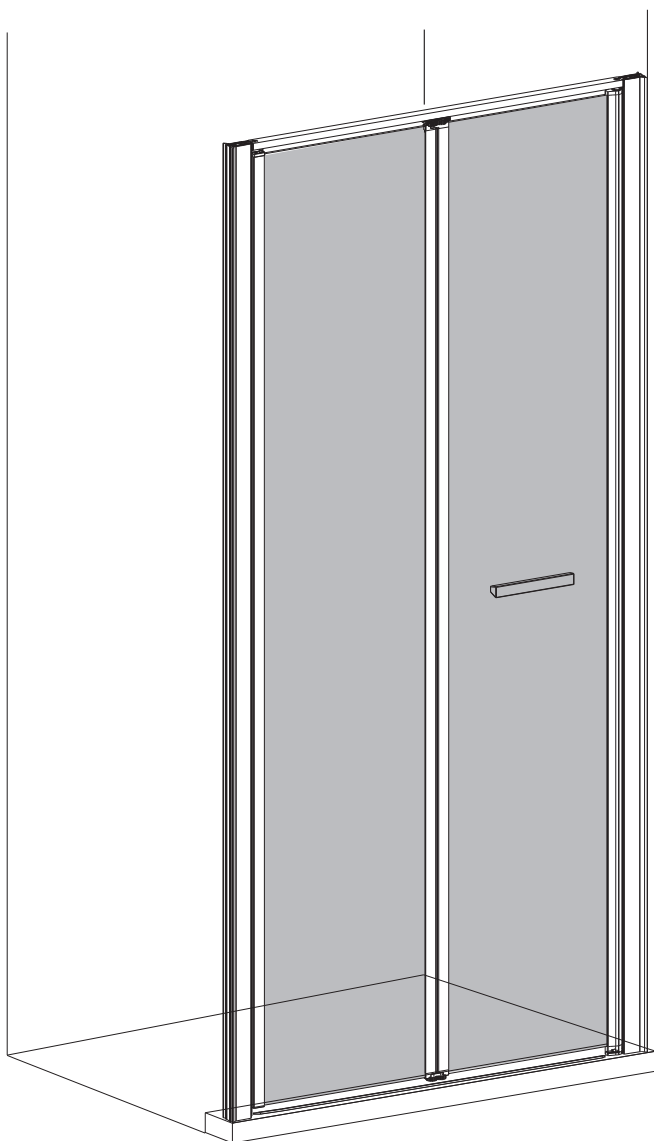

Инструкция по установке

VN-61

NO.	Designation	Pieces	NO.	Designation	Pieces
1		X1	12		X1
2		X1	13.1		X1
3		X2	13.2		X1
4		X2	14		X2
5		X1	15		X1
6	 Ø8	X6+1	16		X1
7	 ST4X35	X6+1	17		X1
8	 ST4X10	X4+1	18		X1
9		X4+1	19		X1
10	 ST4X25	X4+1	20		X1
11.1		X1	21	 M6x12	X1
11.2		X1	22.1		X1
			22.2		X1
			23	 ST3X20	X2
			24		X2
				 Ø8	
				 Ø3.2	

1.

	P	W
750	750-800	800
850	850-900	900

2.

3.

4.

5.

6.

7.