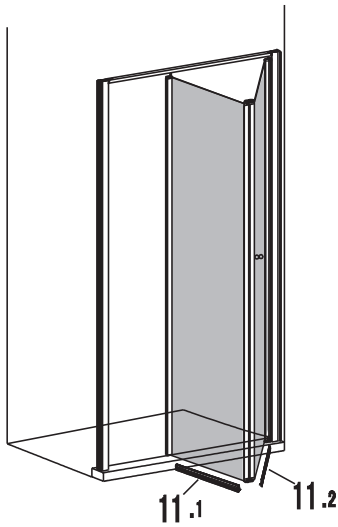

Инструкция по установке

VN-61

NO.	Designation	Pieces	NO.	Designation	Pieces
1		X1	12		X1
2		X1	13.1		X1
3		X2	13.2		X1
4		X2	14		X2
5		X1	15		X1
6	 Ø8	X6+1	16		X1
7	 ST4X35	X6+1	17		X1
8	 ST4X10	X4+1	18		X1
9		X4+1	19		X1
10	 ST4X25	X4+1	20		X1
11.1		X1	21	 M6x12	X1
11.2		X1	22.1		X1
			22.2		X1
			23	 ST3X20	X2
			24		X2
				 Ø8	
				 Ø3.2	

1.

	P	W
750	750-800	800
850	850-900	900

2.

3.

4.

5.

6.

7.