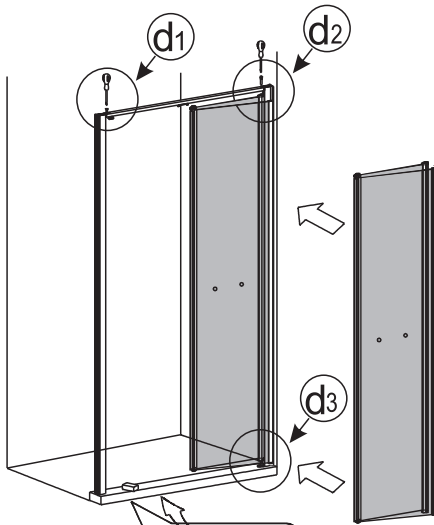

Инструкция по установке

VN-61

NO.	Designation	Pieces	NO.	Designation	Pieces
1		X1	12		X1
2		X1	13.1		X1
3		X2	13.2		X1
4		X2	14		X2
5		X1	15		X1
6	 Ø8	X6+1	16		X1
7	 ST4X35	X6+1	17		X1
8	 ST4X10	X4+1	18		X1
9		X4+1	19		X1
10	 ST4X25	X4+1	20		X1
11.1		X1	21	 M6x12	X1
11.2		X1	22.1		X1
			22.2		X1
			23	 ST3X20	X2
			24		X2
				 Ø8	
				 Ø3.2	

1.

	P	W
750	750-800	800
850	850-900	900

2.

3.

4.

5.

6.

7.