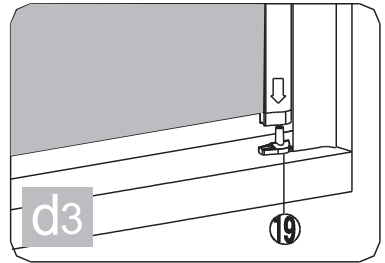

Инструкция по установке

VN-61

NO.	Designation	Pieces	NO.	Designation	Pieces
1		X1	12		X1
2		X1	13.1		X1
3		X2	13.2		X1
4		X2	14		X2
5		X1	15		X1
6	 Ø8	X6+1	16		X1
7	 ST4X35	X6+1	17		X1
8	 ST4X10	X4+1	18		X1
9		X4+1	19		X1
10	 ST4X25	X4+1	20		X1
11.1		X1	21	 M6x12	X1
11.2		X1	22.1		X1
			22.2		X1
			23	 ST3X20	X2
			24		X2
				 Ø8	
				 Ø3.2	

1.

	P	W
750	750-800	800
850	850-900	900

2.

3.

4.

5.

6.

7.