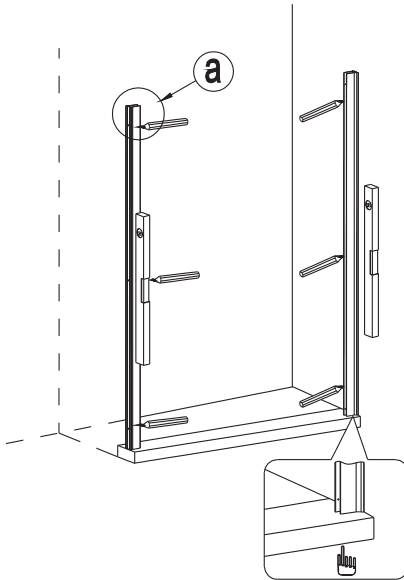

Инструкция по установке

VN-61

NO.	Designation	Pieces	NO.	Designation	Pieces
1		X1	12		X1
2		X1	13.1		X1
3		X2	13.2		X1
4		X2	14		X2
5		X1	15		X1
6	 Ø8	X6+1	16		X1
7	 ST4X35	X6+1	17		X1
8	 ST4X10	X4+1	18		X1
9		X4+1	19		X1
10	 ST4X25	X4+1	20		X1
11.1		X1	21	 M6x12	X1
11.2		X1	22.1		X1
			22.2		X1
			23	 ST3X20	X2
			24		X2
				 Ø8	
				 Ø3.2	

1.

	P	W
750	750-800	800
850	850-900	900

2.

3.

4.

5.

6.

7.