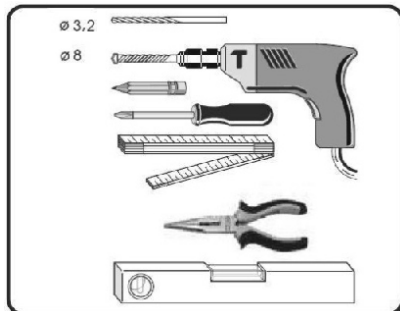

Инструкция по установке

VN-61

NO.	Designation	Pieces	NO.	Designation	Pieces
1		X1	12		X1
2		X1	13.1		X1
3		X2	13.2		X1
4		X2	14		X2
5		X1	15		X1
6	 Ø8	X6+1	16		X1
7	 ST4X35	X6+1	17		X1
8	 ST4X10	X4+1	18		X1
9		X4+1	19		X1
10	 ST4X25	X4+1	20		X1
11.1		X1	21	 M6x12	X1
11.2		X1	22.1		X1
			22.2		X1
			23	 ST3X20	X2
			24		X2
				 Ø8	
				 Ø3.2	

1.

	P	W
750	750-800	800
850	850-900	900

2.

3.

4.

5.

6.

7.