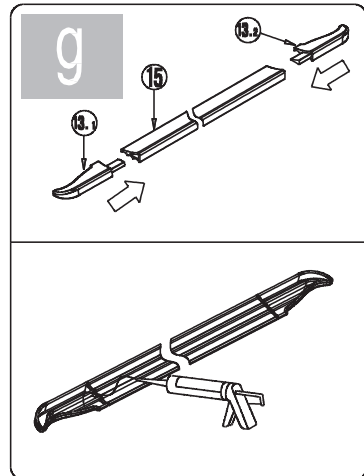

Инструкция по установке

VN-61

NO.	Designation	Pieces	NO.	Designation	Pieces
1		X1	12		X1
2		X1	13.1		X1
3		X2	13.2		X1
4		X2	14		X2
5		X1	15		X1
6	 Ø8	X6+1	16		X1
7	 ST4X35	X6+1	17		X1
8	 ST4X10	X4+1	18		X1
9		X4+1	19		X1
10	 ST4X25	X4+1	20		X1
11.1		X1	21	 M6x12	X1
11.2		X1	22.1		X1
			22.2		X1
			23	 ST3X20	X2
			24		X2
				 Ø8	
				 Ø3.2	

1.

	P	W
750	750-800	800
850	850-900	900

2.

3.

4.

5.

6.

7.