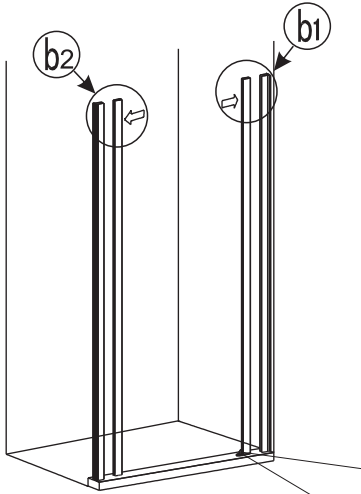

Инструкция по установке

VN-61

NO.	Designation	Pieces	NO.	Designation	Pieces
1		X1	12		X1
2		X1	13.1		X1
3		X2	13.2		X1
4		X2	14		X2
5		X1	15		X1
6	 Ø8	X6+1	16		X1
7	 ST4X35	X6+1	17		X1
8	 ST4X10	X4+1	18		X1
9		X4+1	19		X1
10	 ST4X25	X4+1	20		X1
11.1		X1	21	 M6x12	X1
11.2		X1	22.1		X1
			22.2		X1
			23	 ST3X20	X2
			24		X2
				 Ø8	
				 Ø3.2	

1.

	P	W
750	750-800	800
850	850-900	900

2.

3.

4.

5.

6.

7.