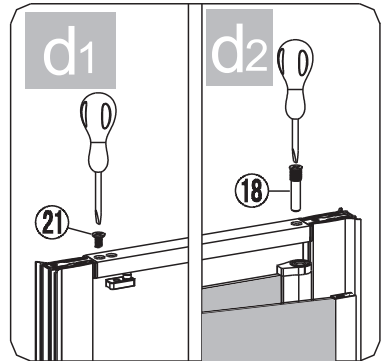

Инструкция по установке

VN-61

NO.	Designation	Pieces	NO.	Designation	Pieces
1		X1	12		X1
2		X1	13.1		X1
3		X2	13.2		X1
4		X2	14		X2
5		X1	15		X1
6	 Ø8	X6+1	16		X1
7	 ST4X35	X6+1	17		X1
8	 ST4X10	X4+1	18		X1
9		X4+1	19		X1
10	 ST4X25	X4+1	20		X1
11.1		X1	21	 M6x12	X1
11.2		X1	22.1		X1
			22.2		X1
			23	 ST3X20	X2
			24		X2
				 Ø8	
				 Ø3.2	

1.

	P	W
750	750-800	800
850	850-900	900

2.

3.

4.

5.

6.

7.