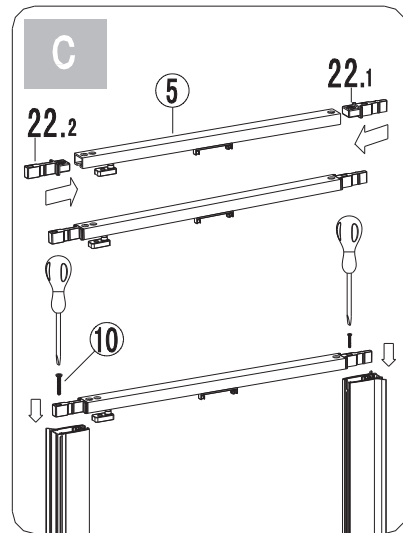

Инструкция по установке

VN-61

NO.	Designation	Pieces	NO.	Designation	Pieces
1		X1	12		X1
2		X1	13.1		X1
3		X2	13.2		X1
4		X2	14		X2
5		X1	15		X1
6	 Ø8	X6+1	16		X1
7	 ST4X35	X6+1	17		X1
8	 ST4X10	X4+1	18		X1
9		X4+1	19		X1
10	 ST4X25	X4+1	20		X1
11.1		X1	21	 M6x12	X1
11.2		X1	22.1		X1
			22.2		X1
			23	 ST3X20	X2
			24		X2
				 Ø8	
				 Ø3.2	

1.

	P	W
750	750-800	800
850	850-900	900

2.

3.

4.

5.

6.

7.