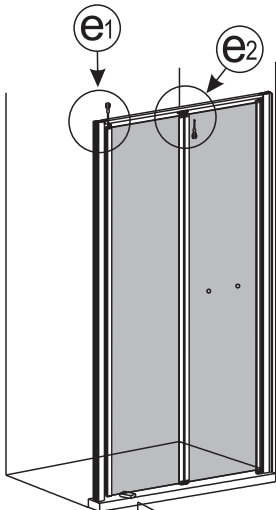

Инструкция по установке

VN-61

NO.	Designation	Pieces	NO.	Designation	Pieces
1		X1	12		X1
2		X1	13.1		X1
3		X2	13.2		X1
4		X2	14		X2
5		X1	15		X1
6	 Ø8	X6+1	16		X1
7	 ST4X35	X6+1	17		X1
8	 ST4X10	X4+1	18		X1
9		X4+1	19		X1
10	 ST4X25	X4+1	20		X1
11.1		X1	21	 M6x12	X1
11.2		X1	22.1		X1
			22.2		X1
			23	 ST3X20	X2
			24		X2
				 Ø8	
				 Ø3.2	

1.

	P	W
750	750-800	800
850	850-900	900

2.

3.

4.

5.

6.

7.