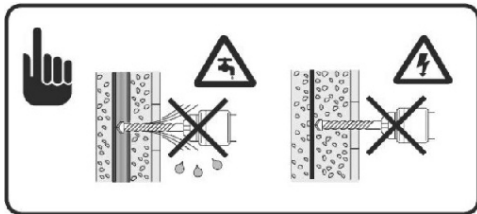

Инструкция по установке

VN-61

NO.	Designation	Pieces	NO.	Designation	Pieces
1		X1	12		X1
2		X1	13.1		X1
3		X2	13.2		X1
4		X2	14		X2
5		X1	15		X1
6	 Ø8	X6+1	16		X1
7	 ST4X35	X6+1	17		X1
8	 ST4X10	X4+1	18		X1
9		X4+1	19		X1
10	 ST4X25	X4+1	20		X1
11.1		X1	21	 M6x12	X1
11.2		X1	22.1		X1
			22.2		X1
			23	 ST3X20	X2
			24		X2
				 Ø8	
				 Ø3.2	