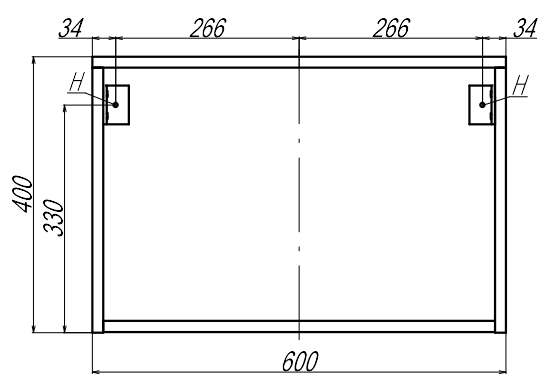

*Тумба подвесная Unit 60 высота 400*

*H - Крепления навесок*