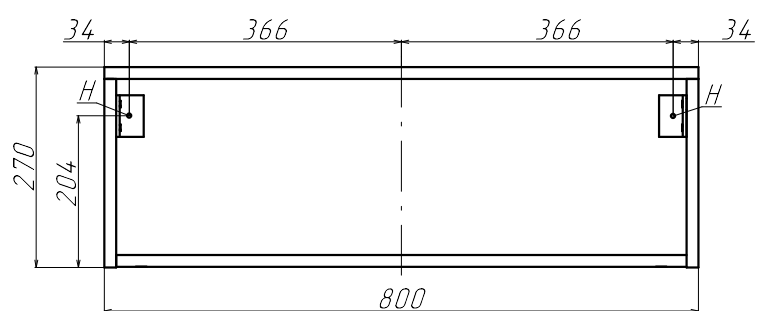

*Тумба подвесная Unit 80 высота 270*

*H - Крепления навесок*