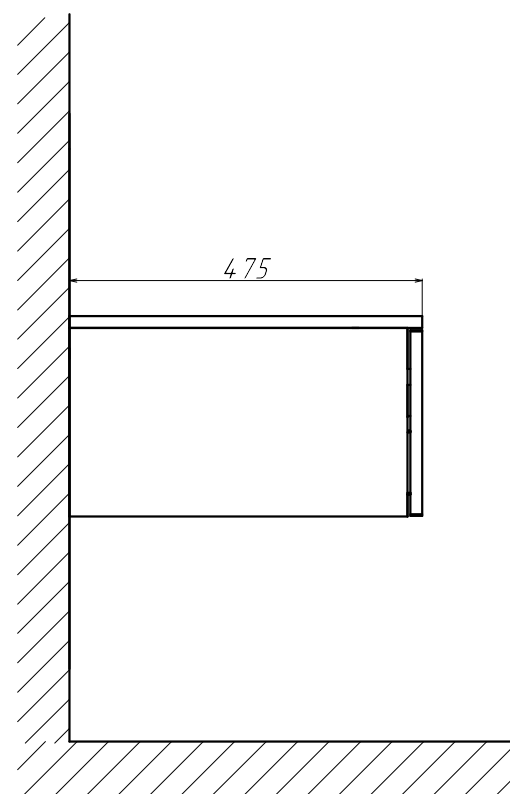

*Тумба подвесная Unit 80 высота 270*

*H - Крепления навесок*