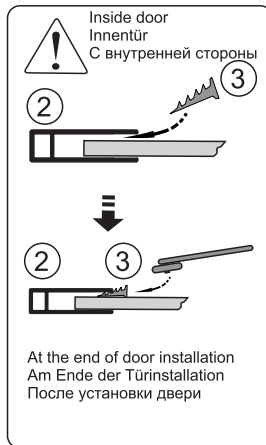

№	pcs Stück шт.	Description/Beschreibung/Наименование
10	8	Screw M6x18 / Linsenblechschaube M6x18 / Саморез M6x18
11	2	Bottom seal 1 / Silikondichtung 1 / Силиконовый уплотнитель 1
12	2	Rail profile / Führungsprofil / Направляющий профиль
13	4	Pivot / Pivot / Распашной механизм
14	2	Water-retaining gasket / Wasserabweisend Silikondichtung / Водоотталкивающий силиконовый уплотнитель
15	2	Bottom seal 2 / Silikondichtung 2 / Силиконовый уплотнитель 2
16	2	Allen wrench / Sechskantschlüssel/ Шестигранный ключ
17	1	Installation tool / Werkzeug für die Installation / Инструмент для установки

Screwdriver
Schraubendreher
Отвертка

Level
Level
Уровень

Precision knife
Schreibwaren Messer
Канцелярский нож

Silicone
Silikon
Силикон

Drill bits: 1/8", 3/16", 1/4"
*Masonry drill bits
Bohrer: 1/8", 3/16", 1/4"
*für die Steinmauer
Сверла: 1/8", 3/16", 1/4"
*Сверла для каменной стены

Measuring tape
Maßband
Рулетка

Set square
Anschlagwinkel
Угольник

Pencil
Bleistift
Карандаш

Mallet
Mallet
Деревянный молоток

1

2

3

4