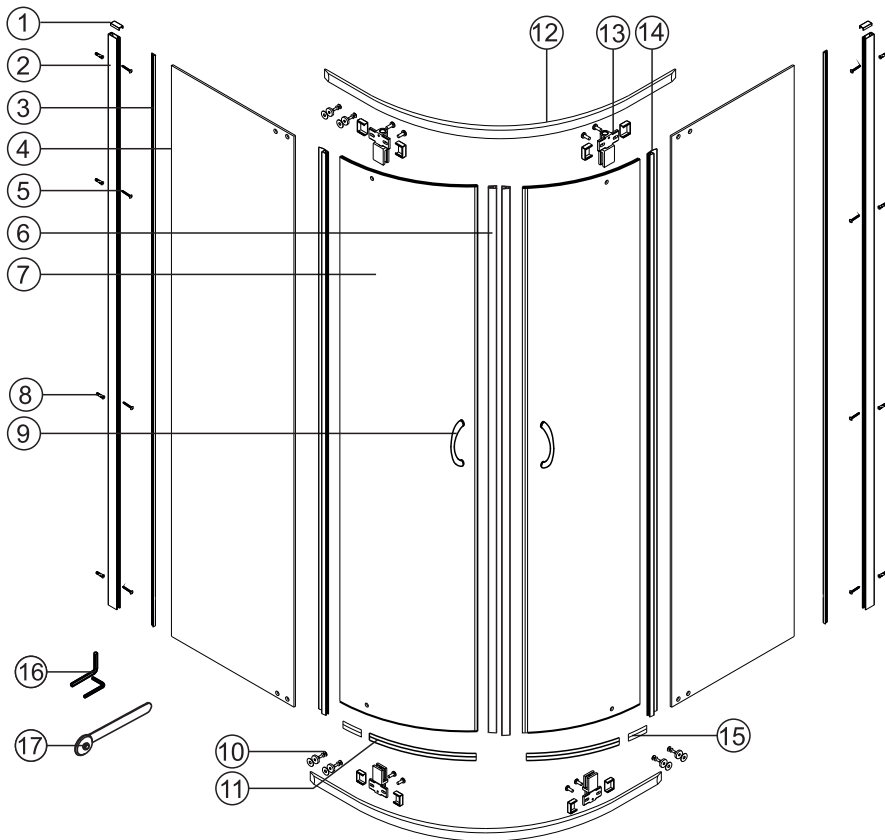

Installation / Montage / В комплект входит

№	pcs Stück шт.	Description/Beschreibung/Наименование
1	2	Aluminum cap / Aluminium-Endkappe / Алюминиевая заглушка
2	2	Wall profile / Wand-Profil / Пристенный профиль
3	2	Squeeze gasket / Klemmprofil / Зажимной уплотнитель
4	2	Fixed glass / Festverglasung / Боковая панель
5	8	Screw ST4x40 / Linsenblechschaube ST4x40 / Саморез ST4x40
6	2	Magnet seal / Magnetischer Dichtung / Магнитный уплотнитель
7	2	Moving door / Pendeltür / Распашная дверь
8	8	Wall anchor / Dübel / Дюбель
9	2	Handle / Türgriffe / Ручка

№	pcs Stück шт.	Description/Beschreibung/Наименование
10	8	Screw M6x18 / Linsenblechschaube M6x18 / Саморез M6x18
11	2	Bottom seal 1 / Silikondichtung 1 / Силиконовый уплотнитель 1
12	2	Rail profile / Führungsprofil / Направляющий профиль
13	4	Pivot / Pivot / Распашной механизм
14	2	Water-retaining gasket / Wasserabweisend Silikondichtung / Водоотталкивающий силиконовый уплотнитель
15	2	Bottom seal 2 / Silikondichtung 2 / Силиконовый уплотнитель 2
16	2	Allen wrench / Sechskantschlüssel/ Шестигранный ключ
17	1	Installation tool / Werkzeug für die Installation / Инструмент для установки

Screwdriver
Schraubendreher
Отвертка

Level
Level
Уровень

Precision knife
Schreibwaren Messer
Канцелярский нож

Silicone
Silikon
Силикон

Drill bits: 1/8", 3/16", 1/4"
*Masonry drill bits
Bohrer: 1/8", 3/16", 1/4"
*für die Steinmauer
Сверла: 1/8", 3/16", 1/4"
*Сверла для каменной стены