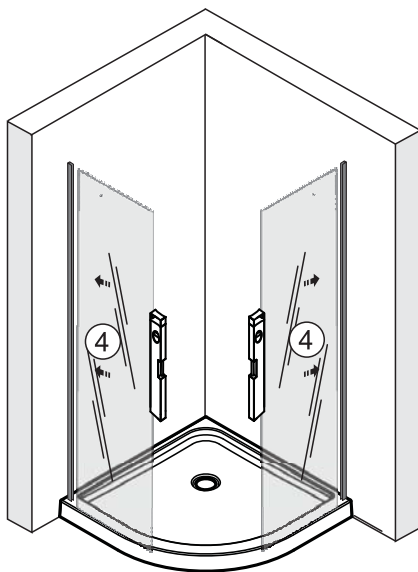

Installation / Montage / В комплект входит

№	pcs Stück шт.	Description/Beschreibung/Наименование
1	2	Aluminum cap / Aluminium-Endkappe / Алюминиевая заглушка
2	2	Wall profile / Wand-Profil / Пристенный профиль
3	2	Squeeze gasket / Klemmprofil / Зажимной уплотнитель
4	2	Fixed glass / Festverglasung / Боковая панель
5	8	Screw ST4x40 / Linsenblechschaube ST4x40 / Саморез ST4x40
6	2	Magnet seal / Magnetischer Dichtung / Магнитный уплотнитель
7	2	Moving door / Pendeltür / Распашная дверь
8	8	Wall anchor / Dübel / Дюбель
9	2	Handle / Türgriffe / Ручка

№	pcs Stück шт.	Description/Beschreibung/Наименование
10	8	Screw M6x18 / Linsenblechschaube M6x18 / Саморез M6x18
11	2	Bottom seal 1 / Silikondichtung 1 / Силиконовый уплотнитель 1
12	2	Rail profile / Führungsprofil / Направляющий профиль
13	4	Pivot / Pivot / Распашной механизм
14	2	Water-retaining gasket / Wasserabweisend Silikondichtung / Водоотталкивающий силиконовый уплотнитель
15	2	Bottom seal 2 / Silikondichtung 2 / Силиконовый уплотнитель 2
16	2	Allen wrench / Sechskantschlüssel/ Шестигранный ключ
17	1	Installation tool / Werkzeug für die Installation / Инструмент для установки

Measuring tape
Maßband
Рулетка

Set square
Anschlagwinkel
Угольник

Pencil
Bleistift
Карандаш

Mallet
Mallet
Деревянный молоток

1

2

3

4