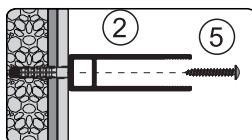

№	pcs Stück шт.	Description/Beschreibung/Наименование
10	8	Screw M6x18 / Linsenblechschaube M6x18 / Саморез M6x18
11	2	Bottom seal 1 / Silikondichtung 1 / Силиконовый уплотнитель 1
12	2	Rail profile / Führungsprofil / Направляющий профиль
13	4	Pivot / Pivot / Распашной механизм
14	2	Water-retaining gasket / Wasserabweisend Silikondichtung / Водоотталкивающий силиконовый уплотнитель
15	2	Bottom seal 2 / Silikondichtung 2 / Силиконовый уплотнитель 2
16	2	Allen wrench / Sechskantschlüssel/ Шестигранный ключ
17	1	Installation tool / Werkzeug für die Installation / Инструмент для установки

Screwdriver
Schraubendreher
Отвертка

Level
Level
Уровень

Precision knife
Schreibwaren Messer
Канцелярский нож

Silicone
Silikon
Силикон

Drill bits: 1/8", 3/16", 1/4"
*Masonry drill bits
Bohrer: 1/8", 3/16", 1/4"
*für die Steinmauer
Сверла: 1/8", 3/16", 1/4"
*Сверла для каменной стены

Measuring tape
Maßband
Рулетка

Set square
Anschlagwinkel
Угольник

Pencil
Bleistift
Карандаш

Mallet
Mallet
Деревянный молоток

1

2

3

4