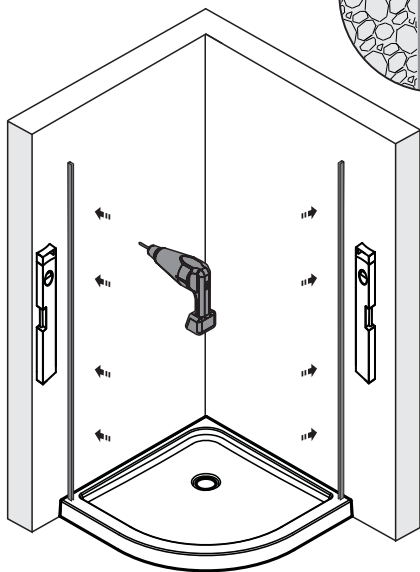

Installation / Montage / В комплект входит

№	pcs Stück шт.	Description/Beschreibung/Наименование
1	2	Aluminum cap / Aluminium-Endkappe / Алюминиевая заглушка
2	2	Wall profile / Wand-Profil / Пристенный профиль
3	2	Squeeze gasket / Klemmprofil / Зажимной уплотнитель
4	2	Fixed glass / Festverglasung / Боковая панель
5	8	Screw ST4x40 / Linsenblechschaube ST4x40 / Саморез ST4x40
6	2	Magnet seal / Magnetischer Dichtung / Магнитный уплотнитель
7	2	Moving door / Pendeltür / Распашная дверь
8	8	Wall anchor / Dübel / Дюбель
9	2	Handle / Türgriffe / Ручка

№	pcs Stück шт.	Description/Beschreibung/Наименование
10	8	Screw M6x18 / Linsenblechschaube M6x18 / Саморез M6x18
11	2	Bottom seal 1 / Silikondichtung 1 / Силиконовый уплотнитель 1
12	2	Rail profile / Führungsprofil / Направляющий профиль
13	4	Pivot / Pivot / Распашной механизм
14	2	Water-retaining gasket / Wasserabweisend Silikondichtung / Водоотталкивающий силиконовый уплотнитель
15	2	Bottom seal 2 / Silikondichtung 2 / Силиконовый уплотнитель 2
16	2	Allen wrench / Sechskantschlüssel/ Шестигранный ключ
17	1	Installation tool / Werkzeug für die Installation / Инструмент для установки

Measuring tape
Maßband
Рулетка

Set square
Anschlagwinkel
Угольник

Pencil
Bleistift
Карандаш

Mallet
Mallet
Деревянный молоток

1

2

3

4