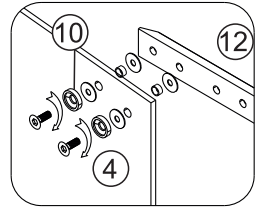

№	pcs Stück шт.	Description/Beschreibung/Наименование
10	8	Screw M6x18 / Linsenblechschaube M6x18 / Саморез M6x18
11	2	Bottom seal 1 / Silikondichtung 1 / Силиконовый уплотнитель 1
12	2	Rail profile / Führungsprofil / Направляющий профиль
13	4	Pivot / Pivot / Распашной механизм
14	2	Water-retaining gasket / Wasserabweisend Silikondichtung / Водоотталкивающий силиконовый уплотнитель
15	2	Bottom seal 2 / Silikondichtung 2 / Силиконовый уплотнитель 2
16	2	Allen wrench / Sechskantschlüssel/ Шестигранный ключ
17	1	Installation tool / Werkzeug für die Installation / Инструмент для установки

Screwdriver
Schraubendreher
Отвертка

Level
Level
Уровень

Precision knife
Schreibwaren Messer
Канцелярский нож

Silicone
Silikon
Силикон

Drill bits: 1/8", 3/16", 1/4"
*Masonry drill bits
Bohrer: 1/8", 3/16", 1/4"
*für die Steinmauer
Сверла: 1/8", 3/16", 1/4"
*Сверла для каменной стены

Measuring tape
Maßband
Рулетка

Set square
Anschlagwinkel
Угольник

Pencil
Bleistift
Карандаш

Mallet
Mallet
Деревянный молоток

1

2

3

4