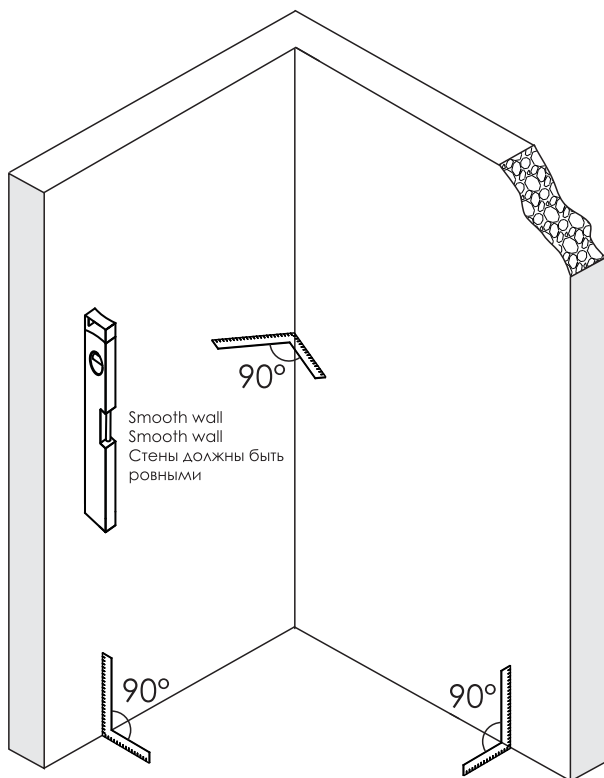

Preparation / Vorbereitung / Подготовка

Tools and materials required / Werkzeuge und Materialien benötigt / Необходимые инструменты и материалы (в комплект не входят)