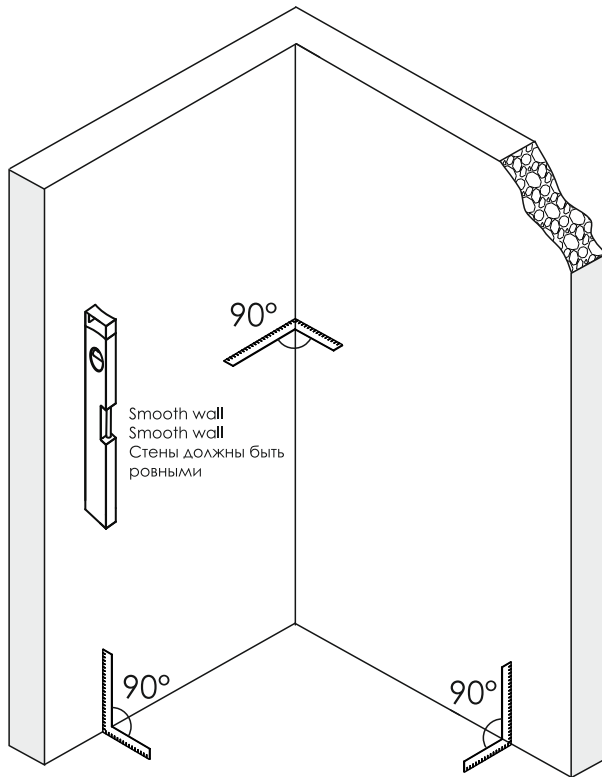

Preparation / Vorbereitung / Подготовка

Tools and materials required / Werkzeuge und Materialien benötigt / Необходимые инструменты и материалы (в комплект не входят)