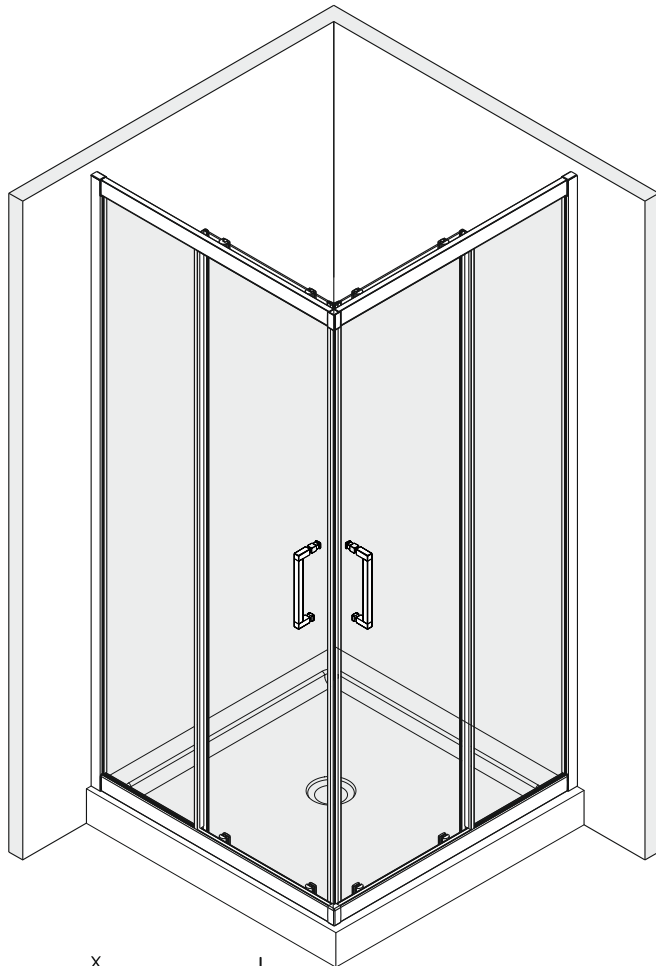

Detailization / Details / В комплект входит
Main 41S03, Main 41S19

SIZE	X, mm	Y, mm
900X900	878.5~893.5	878.5~893.5
1000X1000	978.5~993.5	978.5~993.5

Detailation / Details / В комплект входит
Main 41S03, Main 41S19

№	Description/Beschreibung/Наименование	pcs Stück шт.	№	Description/Beschreibung/Наименование	pcs Stück шт.
1	Screw M6x18 / Linsenblechschraube M6x18 / Саморез M6x18	4	13	Wall profile gasket / Wandprofildichtung / Пристенный уплотнитель	2
2	Rail profile / Führungsprofil / Направляющий профиль	2	14	Handle / Türgriffe / Ручка	2
3	Rail Connector / Schienenverbinder / Соединитель направляющие профилей	2	15	Magnet seal / Magnetischer Dichtung / Магнитный уплотнитель	2
4	Rail slot spacer / Stopper Rollen / Ограничители роликов	8	16	Fixed glass / Festverglasung / Боковая панель	2
5	Squeeze gasket / Klemmprofil / Зажимной уплотнитель	4	17	Screw M4x10 / Linsenblechschraube M4x10 / Саморез M4x10	4
6	Profile cap / Stecker Profil / Заглушка профиля	2	18	Profile / Profil / Профиль	4
7	Screw base / Schraubring / Винтовое кольцо	10	19	Water-retaining gasket / Wasserabweisend Silikonichtung / Водоотталкивающий силиконовый уплотнитель	4
8	Rail profile / Führungsprofil / Направляющий профиль	4	20	Screw cap / Kopfschrauben / Декоративная заглушка	8
9	Wall anchor / Dübel / Дюбель	10	21	Gasket / Dichtung / Уплотнитель	4
10	Moving door / Schiebetür / Раздвижная дверь	2	22	Bottom rail / Untere Rollen / Нижние ролики	4
11	Wall profile / Wand-Profil / Пристенный профиль	2	23	Rail profile / Führungsprofil / Направляющий профиль	2
12	Screw ST4x40 / Linsenblechschraube ST4x40 / Саморез ST4x40	10	24	Installation tool / Werkzeug für die Installation / Инструмент для установки	1