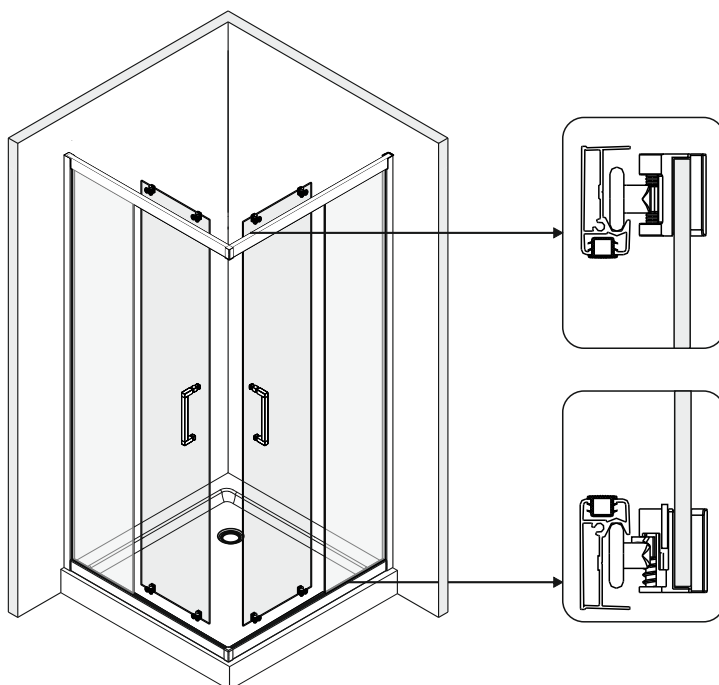

№	Description/Beschreibung/Наименование	pcs Stück шт.	№	Description/Beschreibung/Наименование	pcs Stück шт.
1	Screw M6x18 / Linsenblechschraube M6x18 / Саморез M6x18	4	13	Wall profile gasket / Wandprofildichtung / Пристенный уплотнитель	2
2	Rail profile / Führungsprofil / Направляющий профиль	2	14	Handle / Türgriffe / Ручка	2
3	Rail Connector / Schienenverbinder / Соединитель направляющие профилей	2	15	Magnet seal / Magnetischer Dichtung / Магнитный уплотнитель	2
4	Rail slot spacer / Stopper Rollen / Ограничители роликов	8	16	Fixed glass / Festverglasung / Боковая панель	2
5	Squeeze gasket / Klemmprofil / Зажимной уплотнитель	4	17	Screw M4x10 / Linsenblechschraube M4x10 / Саморез M4x10	4
6	Profile cap / Stecker Profil / Заглушка профиля	2	18	Profile / Profil / Профиль	4
7	Screw base / Schraubring / Винтовое кольцо	10	19	Water-retaining gasket / Wasserabweisend Silikonichtung / Водоотталкивающий силиконовый уплотнитель	4
8	Rail profile / Führungsprofil / Направляющий профиль	4	20	Screw cap / Kopfschrauben / Декоративная заглушка	8
9	Wall anchor / Dübel / Дюбель	10	21	Gasket / Dichtung / Уплотнитель	4
10	Moving door / Schiebetür / Раздвижная дверь	2	22	Bottom rail / Untere Rollen / Нижние ролики	4
11	Wall profile / Wand-Profil / Пристенный профиль	2	23	Rail profile / Führungsprofil / Направляющий профиль	2
12	Screw ST4x40 / Linsenblechschraube ST4x40 / Саморез ST4x40	10	24	Installation tool / Werkzeug für die Installation / Инструмент для установки	1

6

7

8

9

10

11

12