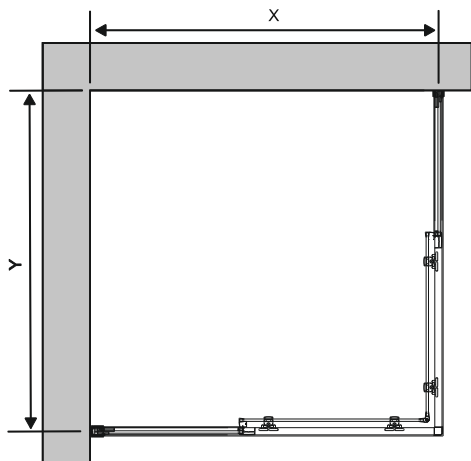

Detailization / Details / В комплект входит
Main 41S03, Main 41S19

SIZE	X, mm	Y, mm
900X900	878.5~893.5	878.5~893.5
1000X1000	978.5~993.5	978.5~993.5

Detailation / Details / В комплект входит
Main 41S03, Main 41S19

№	Description/Beschreibung/Наименование	pcs Stück шт.	№	Description/Beschreibung/Наименование	pcs Stück шт.
1	Screw M6x18 / Linsenblechschraube M6x18 / Саморез M6x18	4	13	Wall profile gasket / Wandprofildichtung / Пристенный уплотнитель	2
2	Rail profile / Führungsprofil / Направляющий профиль	2	14	Handle / Türgriffe / Ручка	2
3	Rail Connector / Schienenverbinder / Соединитель направляющие профилей	2	15	Magnet seal / Magnetischer Dichtung / Магнитный уплотнитель	2
4	Rail slot spacer / Stopper Rollen / Ограничители роликов	8	16	Fixed glass / Festverglasung / Боковая панель	2
5	Squeeze gasket / Klemmprofil / Зажимной уплотнитель	4	17	Screw M4x10 / Linsenblechschraube M4x10 / Саморез M4x10	4
6	Profile cap / Stecker Profil / Заглушка профиля	2	18	Profile / Profil / Профиль	4
7	Screw base / Schraubring / Винтовое кольцо	10	19	Water-retaining gasket / Wasserabweisend Silikonichtung / Водоотталкивающий силиконовый уплотнитель	4
8	Rail profile / Führungsprofil / Направляющий профиль	4	20	Screw cap / Kopfschrauben / Декоративная заглушка	8
9	Wall anchor / Dübel / Дюбель	10	21	Gasket / Dichtung / Уплотнитель	4
10	Moving door / Schiebetür / Раздвижная дверь	2	22	Bottom rail / Untere Rollen / Нижние ролики	4
11	Wall profile / Wand-Profil / Пристенный профиль	2	23	Rail profile / Führungsprofil / Направляющий профиль	2
12	Screw ST4x40 / Linsenblechschraube ST4x40 / Саморез ST4x40	10	24	Installation tool / Werkzeug für die Installation / Инструмент для установки	1