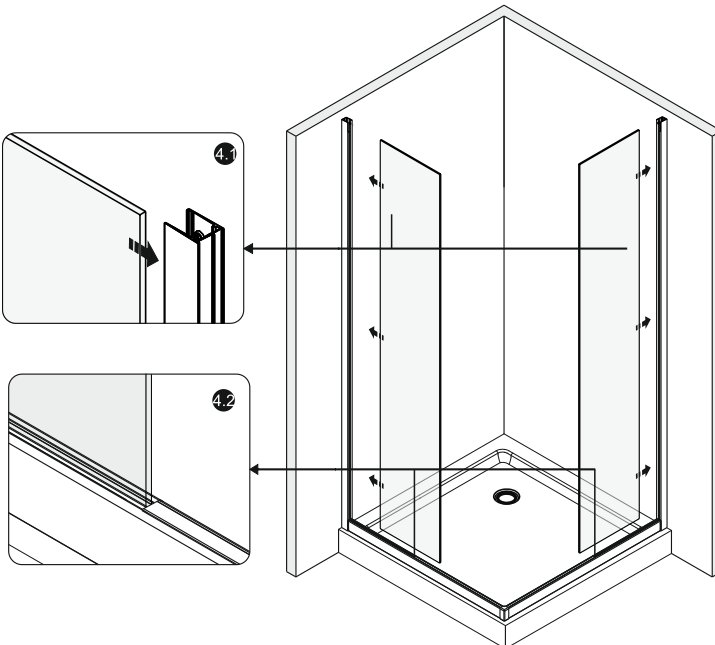

№	Description/Beschreibung/Наименование	pcs Stück шт.	№	Description/Beschreibung/Наименование	pcs Stück шт.
1	Screw M6x18 / Linsenblechschraube M6x18 / Саморез M6x18	4	13	Wall profile gasket / Wandprofildichtung / Пристенный уплотнитель	2
2	Rail profile / Führungsprofil / Направляющий профиль	2	14	Handle / Türgriffe / Ручка	2
3	Rail Connector / Schienenverbinder / Соединитель направляющие профилей	2	15	Magnet seal / Magnetischer Dichtung / Магнитный уплотнитель	2
4	Rail slot spacer / Stopper Rollen / Ограничители роликов	8	16	Fixed glass / Festverglasung / Боковая панель	2
5	Squeeze gasket / Klemmprofil / Зажимной уплотнитель	4	17	Screw M4x10 / Linsenblechschraube M4x10 / Саморез M4x10	4
6	Profile cap / Stecker Profil / Заглушка профиля	2	18	Profile / Profil / Профиль	4
7	Screw base / Schraubring / Винтовое кольцо	10	19	Water-retaining gasket / Wasserabweisend Silikonichtung / Водоотталкивающий силиконовый уплотнитель	4
8	Rail profile / Führungsprofil / Направляющий профиль	4	20	Screw cap / Kopfschrauben / Декоративная заглушка	8
9	Wall anchor / Dübel / Дюбель	10	21	Gasket / Dichtung / Уплотнитель	4
10	Moving door / Schiebetür / Раздвижная дверь	2	22	Bottom rail / Untere Rollen / Нижние ролики	4
11	Wall profile / Wand-Profil / Пристенный профиль	2	23	Rail profile / Führungsprofil / Направляющий профиль	2
12	Screw ST4x40 / Linsenblechschraube ST4x40 / Саморез ST4x40	10	24	Installation tool / Werkzeug für die Installation / Инструмент для установки	1

Measuring tape
Maßband
Рулетка

Set square
Anschlagwinkel
Угольник

Pencil
Bleistift
Карандаш

Mallet
Mallet
Деревянный молоток

Installation / Montage / Монтаж
Main 41S03, Main 41S19

3

4

5