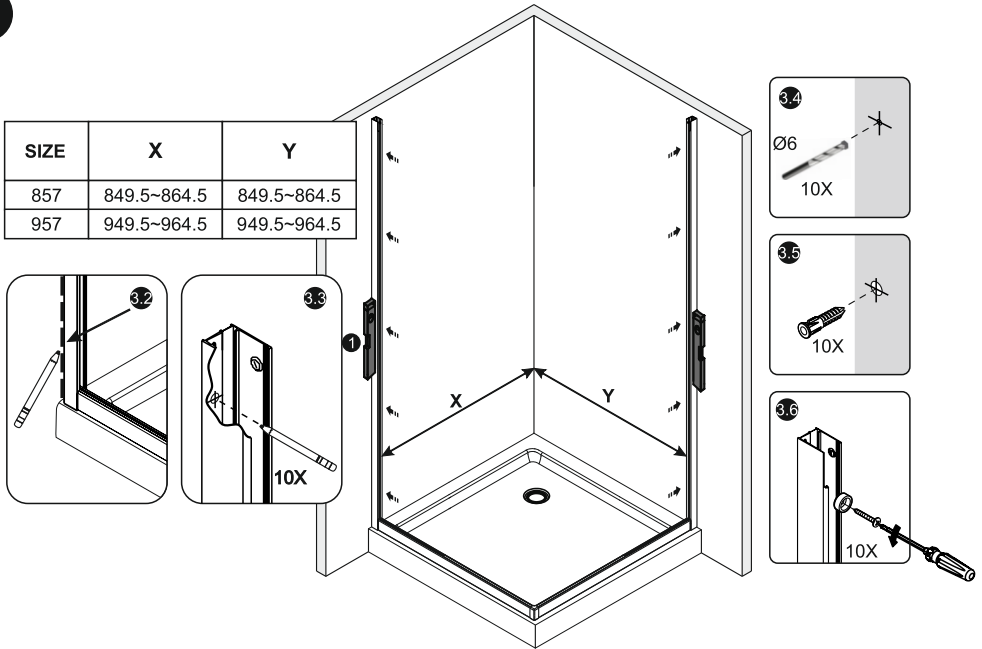

№	Description/Beschreibung/Наименование	pcs Stück шт.	№	Description/Beschreibung/Наименование	pcs Stück шт.
1	Screw M6x18 / Linsenblechschraube M6x18 / Саморез M6x18	4	13	Wall profile gasket / Wandprofildichtung / Пристенный уплотнитель	2
2	Rail profile / Führungsprofil / Направляющий профиль	2	14	Handle / Türgriffe / Ручка	2
3	Rail Connector / Schienenverbinder / Соединитель направляющие профилей	2	15	Magnet seal / Magnetischer Dichtung / Магнитный уплотнитель	2
4	Rail slot spacer / Stopper Rollen / Ограничители роликов	8	16	Fixed glass / Festverglasung / Боковая панель	2
5	Squeeze gasket / Klemmprofil / Зажимной уплотнитель	4	17	Screw M4x10 / Linsenblechschraube M4x10 / Саморез M4x10	4
6	Profile cap / Stecker Profil / Заглушка профиля	2	18	Profile / Profil / Профиль	4
7	Screw base / Schraubring / Винтовое кольцо	10	19	Water-retaining gasket / Wasserabweisend Silikonichtung / Водоотталкивающий силиконовый уплотнитель	4
8	Rail profile / Führungsprofil / Направляющий профиль	4	20	Screw cap / Kopfschrauben / Декоративная заглушка	8
9	Wall anchor / Dübel / Дюбель	10	21	Gasket / Dichtung / Уплотнитель	4
10	Moving door / Schiebetür / Раздвижная дверь	2	22	Bottom rail / Untere Rollen / Нижние ролики	4
11	Wall profile / Wand-Profil / Пристенный профиль	2	23	Rail profile / Führungsprofil / Направляющий профиль	2
12	Screw ST4x40 / Linsenblechschraube ST4x40 / Саморез ST4x40	10	24	Installation tool / Werkzeug für die Installation / Инструмент для установки	1

Measuring tape
Maßband
Рулетка

Set square
Anschlagwinkel
Угольник

Pencil
Bleistift
Карандаш

Mallet
Mallet
Деревянный молоток

Installation / Montage / Монтаж
Main 41S03, Main 41S19

3

4

5