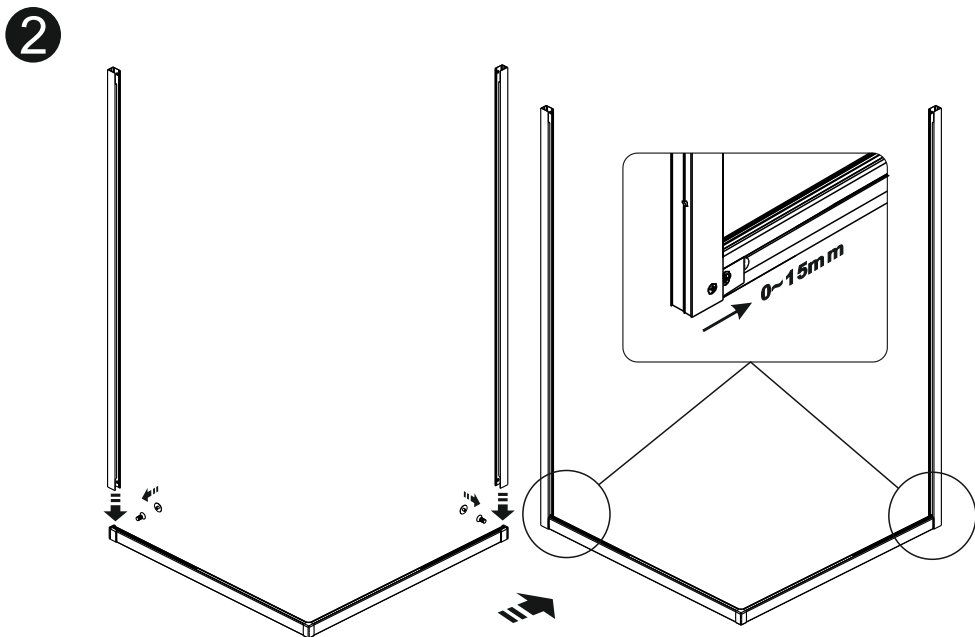

№	Description/Beschreibung/Наименование	pcs Stück шт.	№	Description/Beschreibung/Наименование	pcs Stück шт.
1	Screw M6x18 / Linsenblechschraube M6x18 / Саморез M6x18	4	13	Wall profile gasket / Wandprofildichtung / Пристенный уплотнитель	2
2	Rail profile / Führungsprofil / Направляющий профиль	2	14	Handle / Türgriffe / Ручка	2
3	Rail Connector / Schienenverbinder / Соединитель направляющие профилей	2	15	Magnet seal / Magnetischer Dichtung / Магнитный уплотнитель	2
4	Rail slot spacer / Stopper Rollen / Ограничители роликов	8	16	Fixed glass / Festverglasung / Боковая панель	2
5	Squeeze gasket / Klemmprofil / Зажимной уплотнитель	4	17	Screw M4x10 / Linsenblechschraube M4x10 / Саморез M4x10	4
6	Profile cap / Stecker Profil / Заглушка профиля	2	18	Profile / Profil / Профиль	4
7	Screw base / Schraubring / Винтовое кольцо	10	19	Water-retaining gasket / Wasserabweisend Silikonichtung / Водоотталкивающий силиконовый уплотнитель	4
8	Rail profile / Führungsprofil / Направляющий профиль	4	20	Screw cap / Kopfschrauben / Декоративная заглушка	8
9	Wall anchor / Dübel / Дюбель	10	21	Gasket / Dichtung / Уплотнитель	4
10	Moving door / Schiebetür / Раздвижная дверь	2	22	Bottom rail / Untere Rollen / Нижние ролики	4
11	Wall profile / Wand-Profil / Пристенный профиль	2	23	Rail profile / Führungsprofil / Направляющий профиль	2
12	Screw ST4x40 / Linsenblechschraube ST4x40 / Саморез ST4x40	10	24	Installation tool / Werkzeug für die Installation / Инструмент для установки	1

Measuring tape
Maßband
Рулетка

Set square
Anschlagwinkel
Угольник

Pencil
Bleistift
Карандаш

Mallet
Mallet
Деревянный молоток

Installation / Montage / Монтаж
Main 41S03, Main 41S19

3

4

5