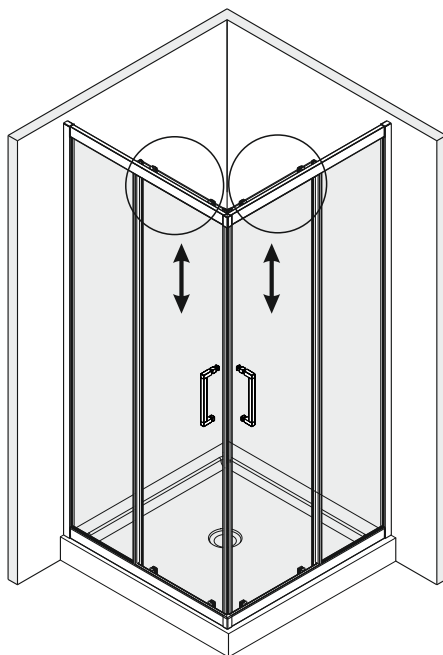

№	Description/Beschreibung/Наименование	pcs Stück шт.	№	Description/Beschreibung/Наименование	pcs Stück шт.
1	Screw M6x18 / Linsenblechschraube M6x18 / Саморез M6x18	4	13	Wall profile gasket / Wandprofildichtung / Пристенный уплотнитель	2
2	Rail profile / Führungsprofil / Направляющий профиль	2	14	Handle / Türgriffe / Ручка	2
3	Rail Connector / Schienenverbinder / Соединитель направляющие профилей	2	15	Magnet seal / Magnetischer Dichtung / Магнитный уплотнитель	2
4	Rail slot spacer / Stopper Rollen / Ограничители роликов	8	16	Fixed glass / Festverglasung / Боковая панель	2
5	Squeeze gasket / Klemmprofil / Зажимной уплотнитель	4	17	Screw M4x10 / Linsenblechschraube M4x10 / Саморез M4x10	4
6	Profile cap / Stecker Profil / Заглушка профиля	2	18	Profile / Profil / Профиль	4
7	Screw base / Schraubring / Винтовое кольцо	10	19	Water-retaining gasket / Wasserabweisend Silikonichtung / Водоотталкивающий силиконовый уплотнитель	4
8	Rail profile / Führungsprofil / Направляющий профиль	4	20	Screw cap / Kopfschrauben / Декоративная заглушка	8
9	Wall anchor / Dübel / Дюбель	10	21	Gasket / Dichtung / Уплотнитель	4
10	Moving door / Schiebetür / Раздвижная дверь	2	22	Bottom rail / Untere Rollen / Нижние ролики	4
11	Wall profile / Wand-Profil / Пристенный профиль	2	23	Rail profile / Führungsprofil / Направляющий профиль	2
12	Screw ST4x40 / Linsenblechschraube ST4x40 / Саморез ST4x40	10	24	Installation tool / Werkzeug für die Installation / Инструмент для установки	1

6

7

8

9

10

11

12