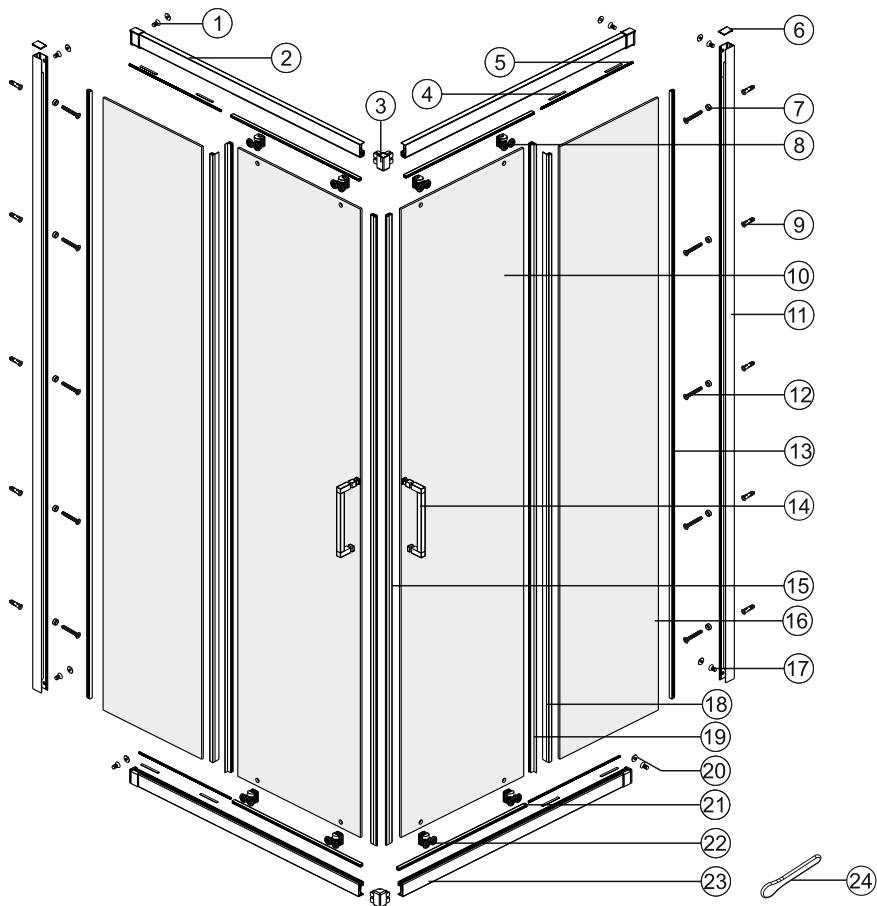

Detailization / Details / В комплект входит
Main 41S03, Main 41S19

SIZE	X, mm	Y, mm
900X900	878.5~893.5	878.5~893.5
1000X1000	978.5~993.5	978.5~993.5

Detailation / Details / В комплект входит
Main 41S03, Main 41S19

№	Description/Beschreibung/Наименование	pcs Stück шт.	№	Description/Beschreibung/Наименование	pcs Stück шт.
1	Screw M6x18 / Linsenblechschraube M6x18 / Саморез M6x18	4	13	Wall profile gasket / Wandprofildichtung / Пристенный уплотнитель	2
2	Rail profile / Führungsprofil / Направляющий профиль	2	14	Handle / Türgriffe / Ручка	2
3	Rail Connector / Schienenverbinder / Соединитель направляющие профилей	2	15	Magnet seal / Magnetischer Dichtung / Магнитный уплотнитель	2
4	Rail slot spacer / Stopper Rollen / Ограничители роликов	8	16	Fixed glass / Festverglasung / Боковая панель	2
5	Squeeze gasket / Klemmprofil / Зажимной уплотнитель	4	17	Screw M4x10 / Linsenblechschraube M4x10 / Саморез M4x10	4
6	Profile cap / Stecker Profil / Заглушка профиля	2	18	Profile / Profil / Профиль	4
7	Screw base / Schraubring / Винтовое кольцо	10	19	Water-retaining gasket / Wasserabweisend Silikonichtung / Водоотталкивающий силиконовый уплотнитель	4
8	Rail profile / Führungsprofil / Направляющий профиль	4	20	Screw cap / Kopfschrauben / Декоративная заглушка	8
9	Wall anchor / Dübel / Дюбель	10	21	Gasket / Dichtung / Уплотнитель	4
10	Moving door / Schiebetür / Раздвижная дверь	2	22	Bottom rail / Untere Rollen / Нижние ролики	4
11	Wall profile / Wand-Profil / Пристенный профиль	2	23	Rail profile / Führungsprofil / Направляющий профиль	2
12	Screw ST4x40 / Linsenblechschraube ST4x40 / Саморез ST4x40	10	24	Installation tool / Werkzeug für die Installation / Инструмент для установки	1