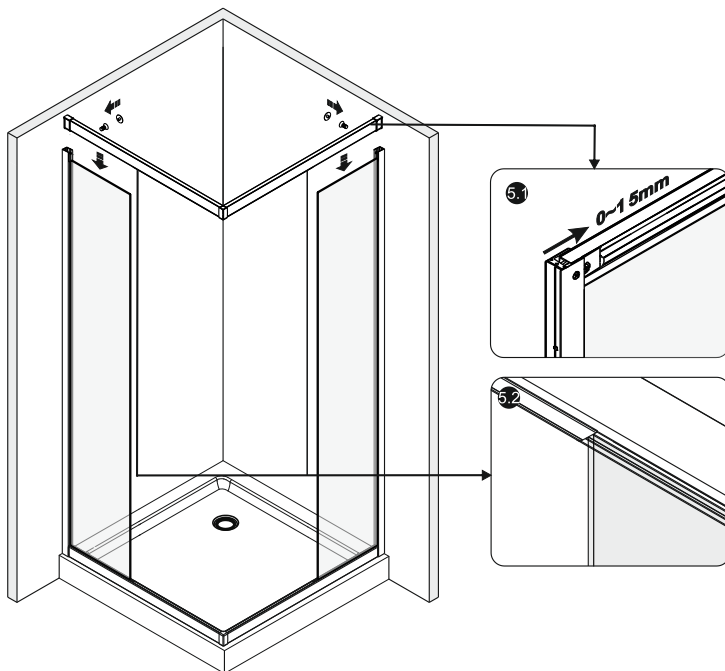

№	Description/Beschreibung/Наименование	pcs Stück шт.	№	Description/Beschreibung/Наименование	pcs Stück шт.
1	Screw M6x18 / Linsenblechschraube M6x18 / Саморез M6x18	4	13	Wall profile gasket / Wandprofildichtung / Пристенный уплотнитель	2
2	Rail profile / Führungsprofil / Направляющий профиль	2	14	Handle / Türgriffe / Ручка	2
3	Rail Connector / Schienenverbinder / Соединитель направляющие профилей	2	15	Magnet seal / Magnetischer Dichtung / Магнитный уплотнитель	2
4	Rail slot spacer / Stopper Rollen / Ограничители роликов	8	16	Fixed glass / Festverglasung / Боковая панель	2
5	Squeeze gasket / Klemmprofil / Зажимной уплотнитель	4	17	Screw M4x10 / Linsenblechschraube M4x10 / Саморез M4x10	4
6	Profile cap / Stecker Profil / Заглушка профиля	2	18	Profile / Profil / Профиль	4
7	Screw base / Schraubring / Винтовое кольцо	10	19	Water-retaining gasket / Wasserabweisend Silikonichtung / Водоотталкивающий силиконовый уплотнитель	4
8	Rail profile / Führungsprofil / Направляющий профиль	4	20	Screw cap / Kopfschrauben / Декоративная заглушка	8
9	Wall anchor / Dübel / Дюбель	10	21	Gasket / Dichtung / Уплотнитель	4
10	Moving door / Schiebetür / Раздвижная дверь	2	22	Bottom rail / Untere Rollen / Нижние ролики	4
11	Wall profile / Wand-Profil / Пристенный профиль	2	23	Rail profile / Führungsprofil / Направляющий профиль	2
12	Screw ST4x40 / Linsenblechschraube ST4x40 / Саморез ST4x40	10	24	Installation tool / Werkzeug für die Installation / Инструмент для установки	1

Measuring tape
Maßband
Рулетка

Set square
Anschlagwinkel
Угольник

Pencil
Bleistift
Карандаш

Mallet
Mallet
Деревянный молоток

Installation / Montage / Монтаж
Main 41S03, Main 41S19

3

4

5